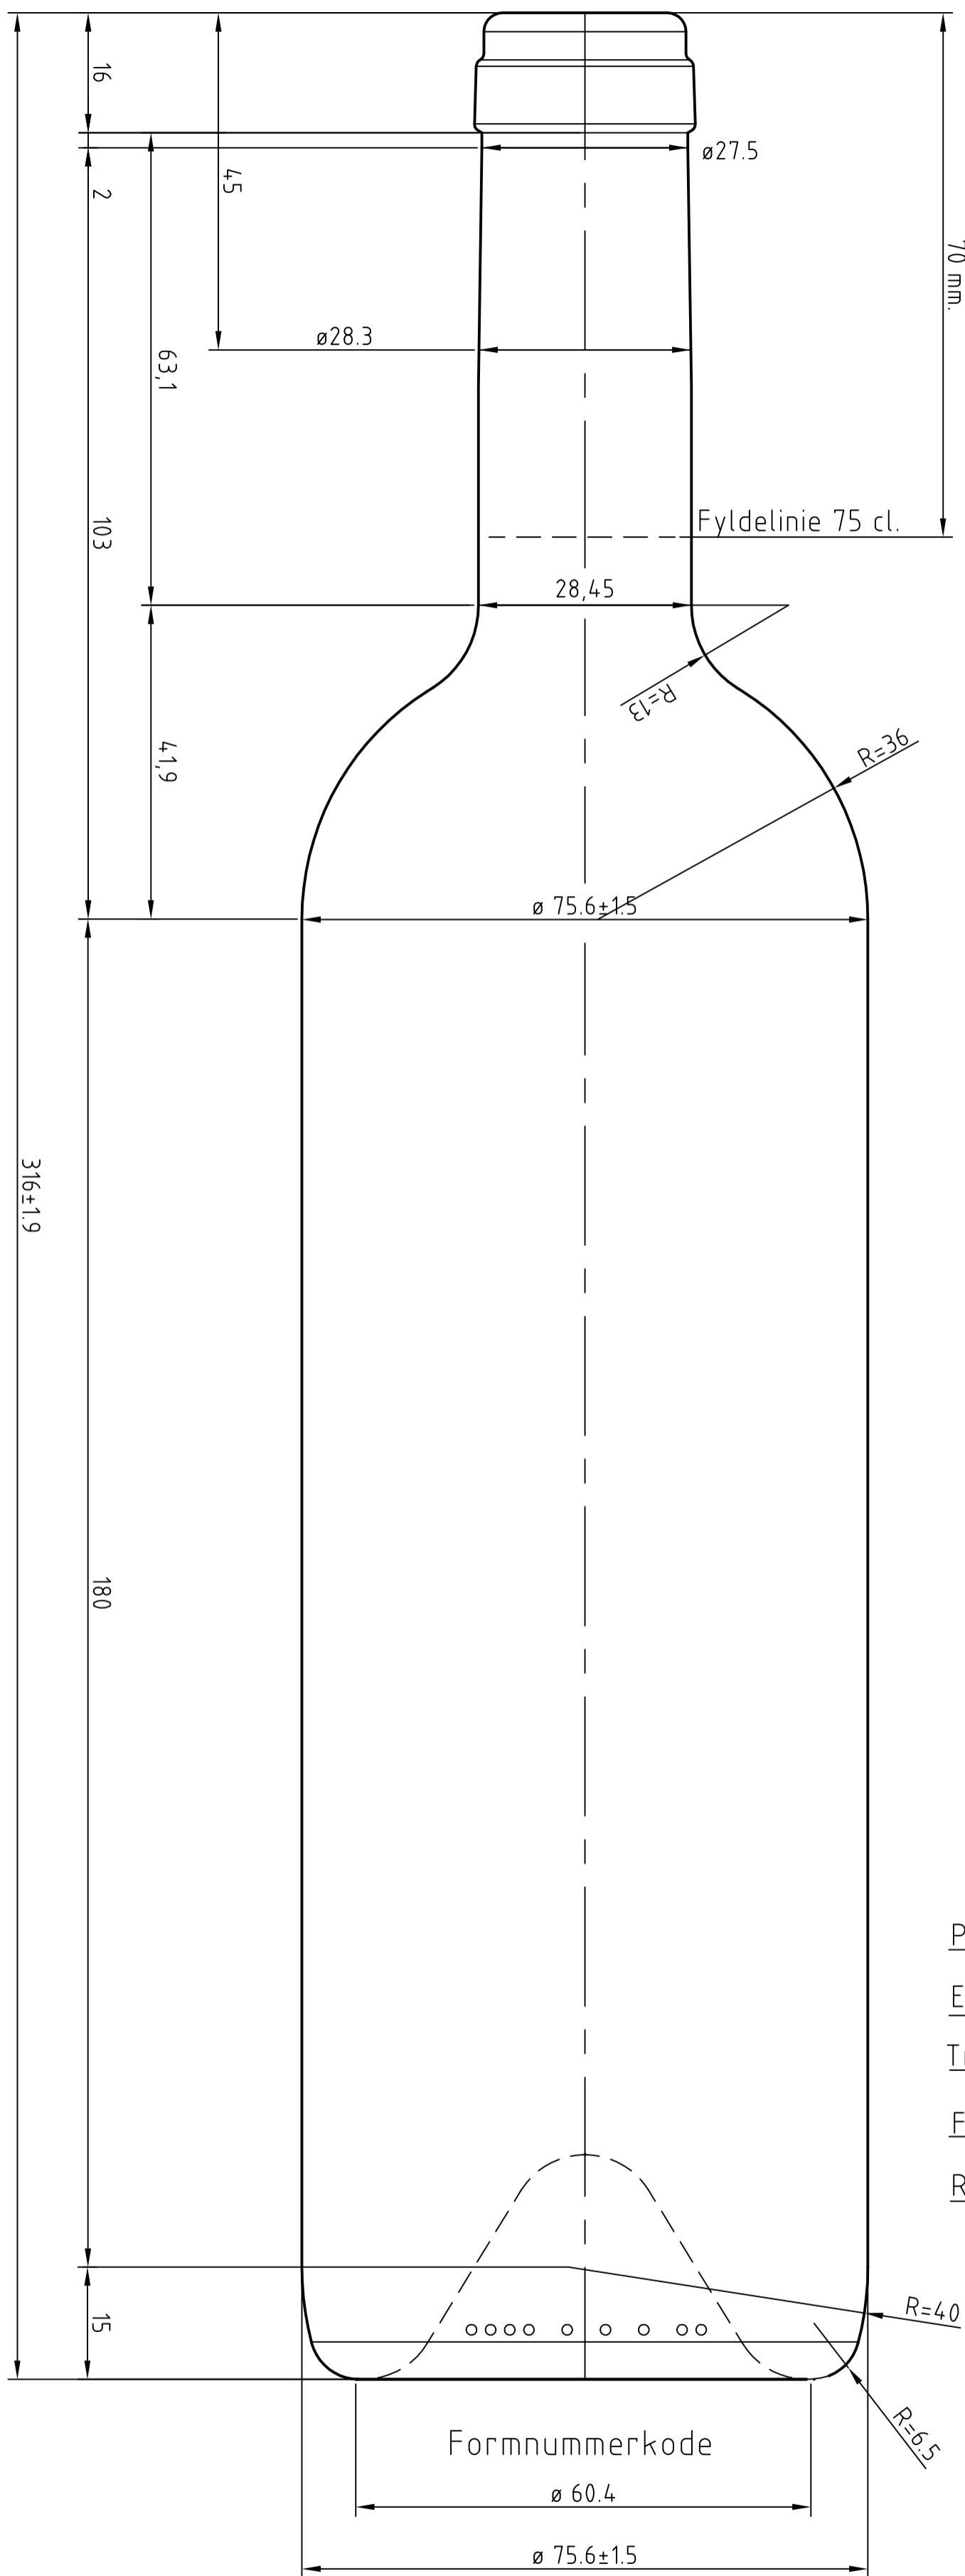

Frit genneløb  $\varnothing 17.5$  min.

Prod. sted og formnr

EU-mærke

Trade mark

Fyldelinie

Rumfang til fyldelinie

75 cl. 70 mm 310 26

Tekst på den modsatte side

**Ardagh Glass**

Nordic Limmared&Holmegaard

**75 cl Bordeaux**

**Standard**

Volume ml 750ml. $\pm$ 10 ml. fyldelinie 70mm fra top	Weight ca. g ca. 610g	Date 04/05/05	Drawn DV	Appr. PSØ
Finish CEN norm. tegn 96000	Brimful 771ml.	Colour Hvid	Scale 1:1	Article/mould no. -
Ref. 2705-A0	Container no. 31000540	Drawing no. <b>0706</b>		