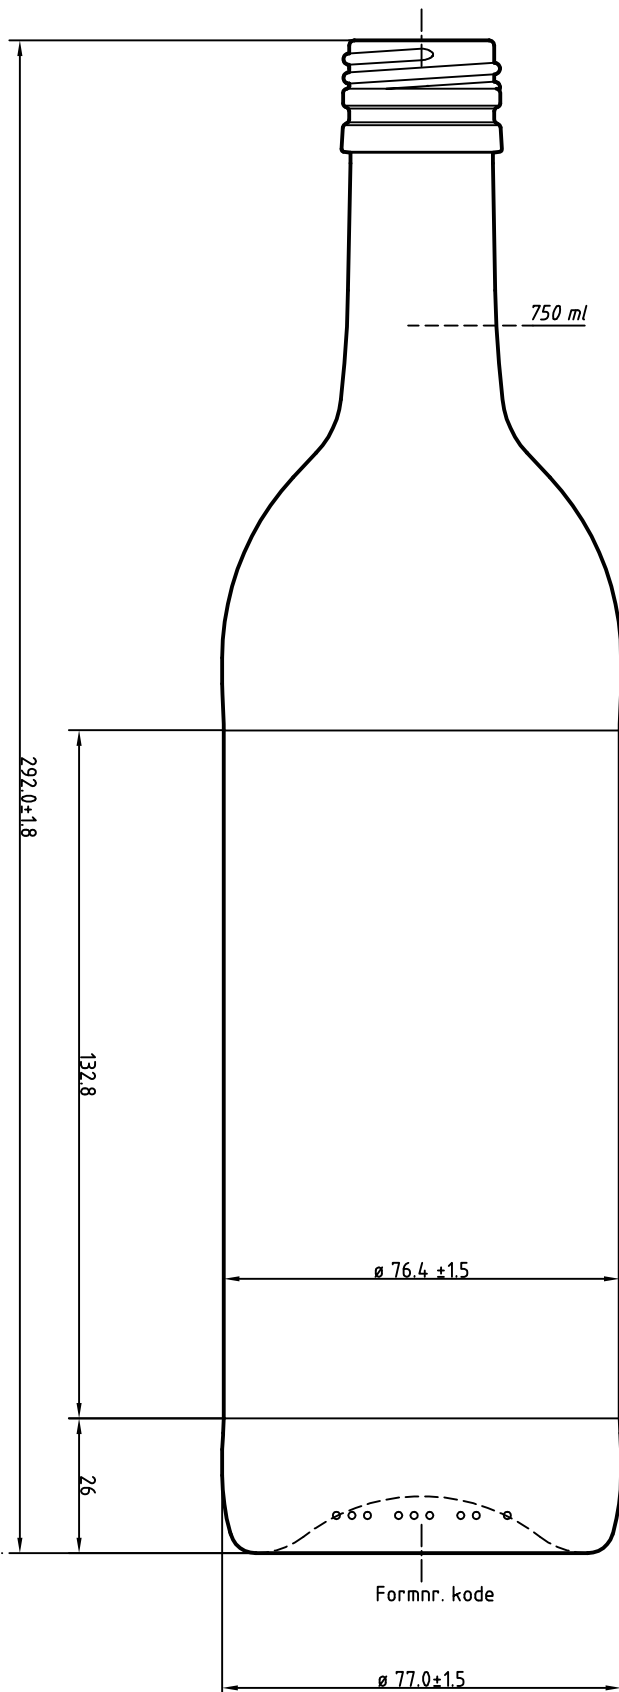

Frit genneløb \varnothing 17.0 min.

750 ml 55mm \varnothing 10 \Rightarrow 26

Tekst på den modsatte side

ArdaghGlass
Nordic Limmared&Holmegaard

75 cl Bordeauxflaske				Standard					
Volume ml	750+/-8ml ; 55mm fra top	Weight ca. g	ca. 480 g	Date	11/12/98	Drawn	DV	Appr.	PS \varnothing
Finish	31mm Pilfer Proof deep 95031 # 125	Brimful	776,5ml	Colour	Hvid	Scale	1:1	Article/mould no.	-
Ref.	2087-A0/5		Container no.	30001175		Drawing no.	0774		