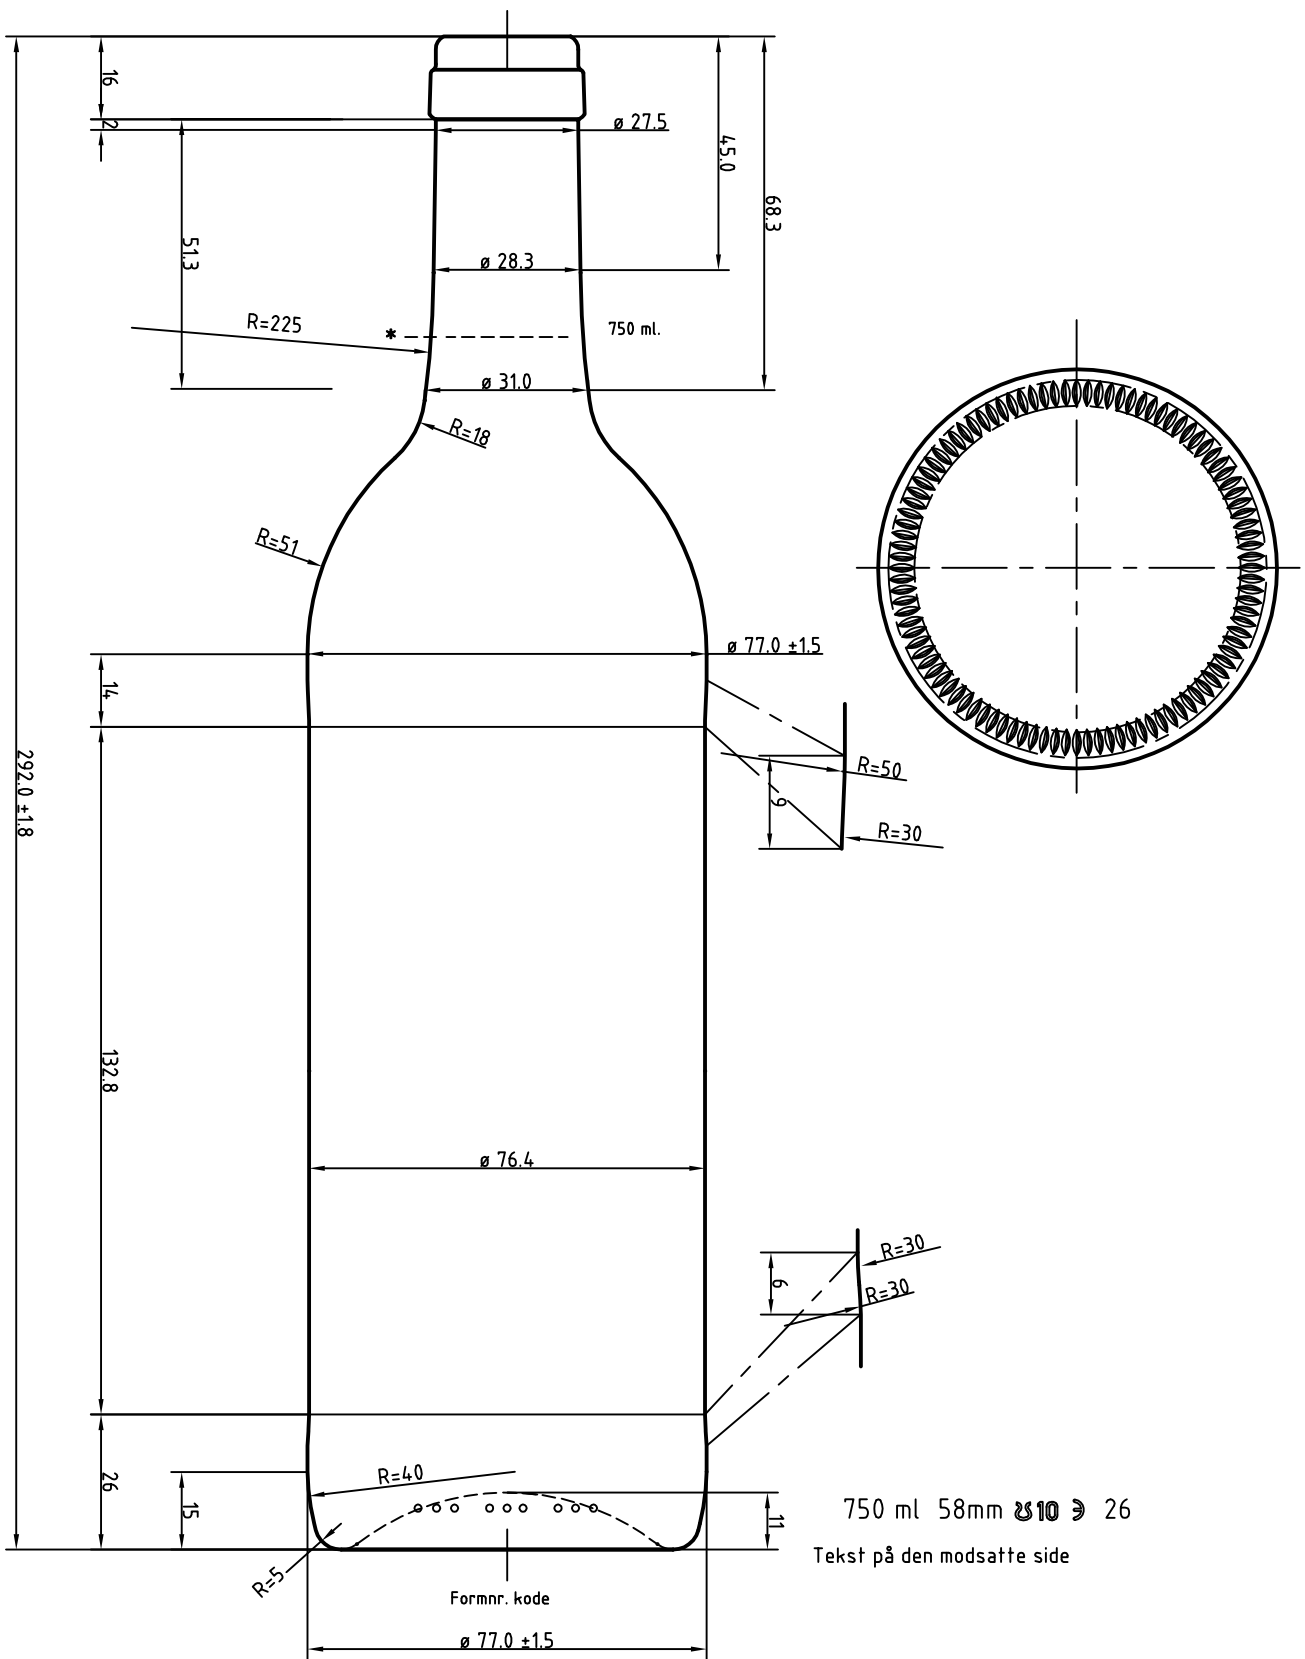

frit genneløb min. \varnothing 17.5

750 ml 58mm \varnothing 10 \Rightarrow 26
Tekst på den modsatte side

Ardagh Glass
Nordic Limmared & Holmegaard

75 cl Bordeauxflaske				Standard	
Volume ml	Weight ca. g	Date	Drawn	Appr.	
750+/-8ml ; 58mm fra top	ca. 480 g	09/12/97	DV	PSØ	
Finish Propmundstk.	Brimful	Colour	Scale	Article/mould no.	
96000 cen.norm. # 48	770ml	Grøn	1:1	-	
Ref.	Container no.	Drawing no.			
7321-A0/5	30001178	0735			