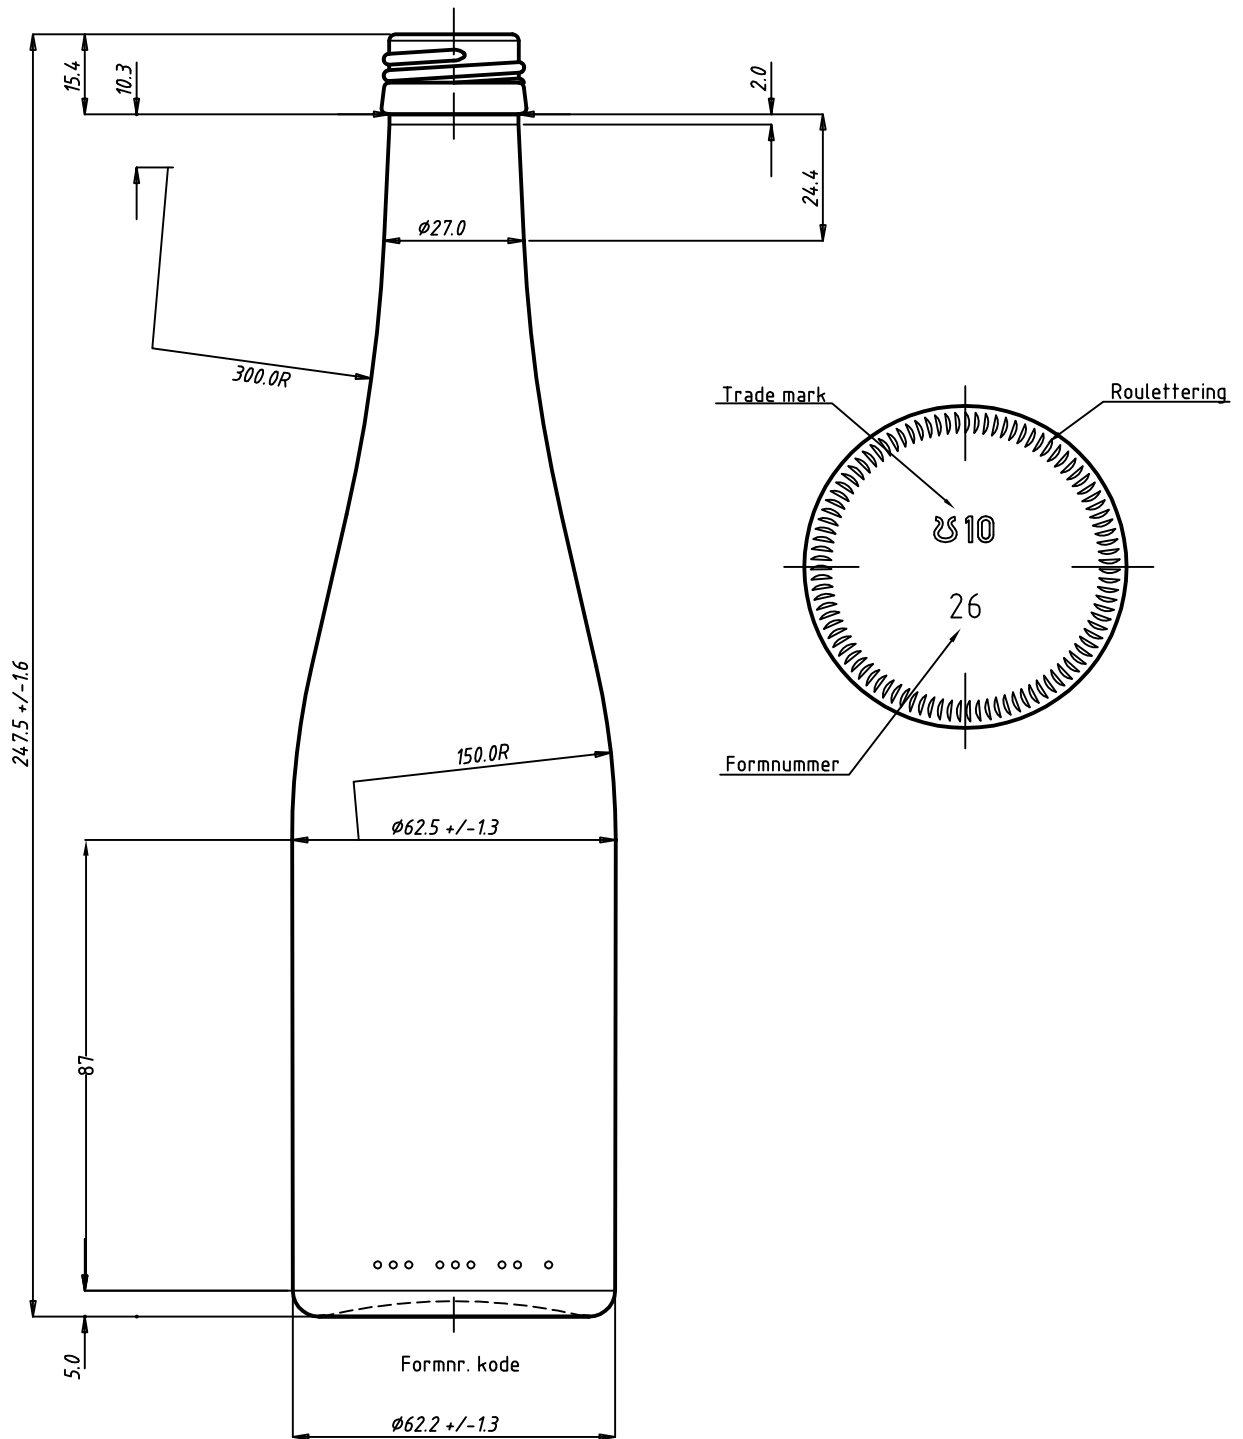

Frit genneløb ø15.1

ArdaghGlass
Nordic Limmared&Holmegaard

350 ml Vinflaske				Standard	
Volume ml	350ml +/- 6ml	Weight ca. g	ca. 350g	Date	14/04/04
Finish	28mm Std.PP (91028)	Brimful	355 ml	Colour	HT-Grøn
Ref.	2279-A1	Scale	1:1	Article/mould no.	-
		Container no.	30001160	Drawing no.	0561
				Drawn	DV
				Appr.	PSØ