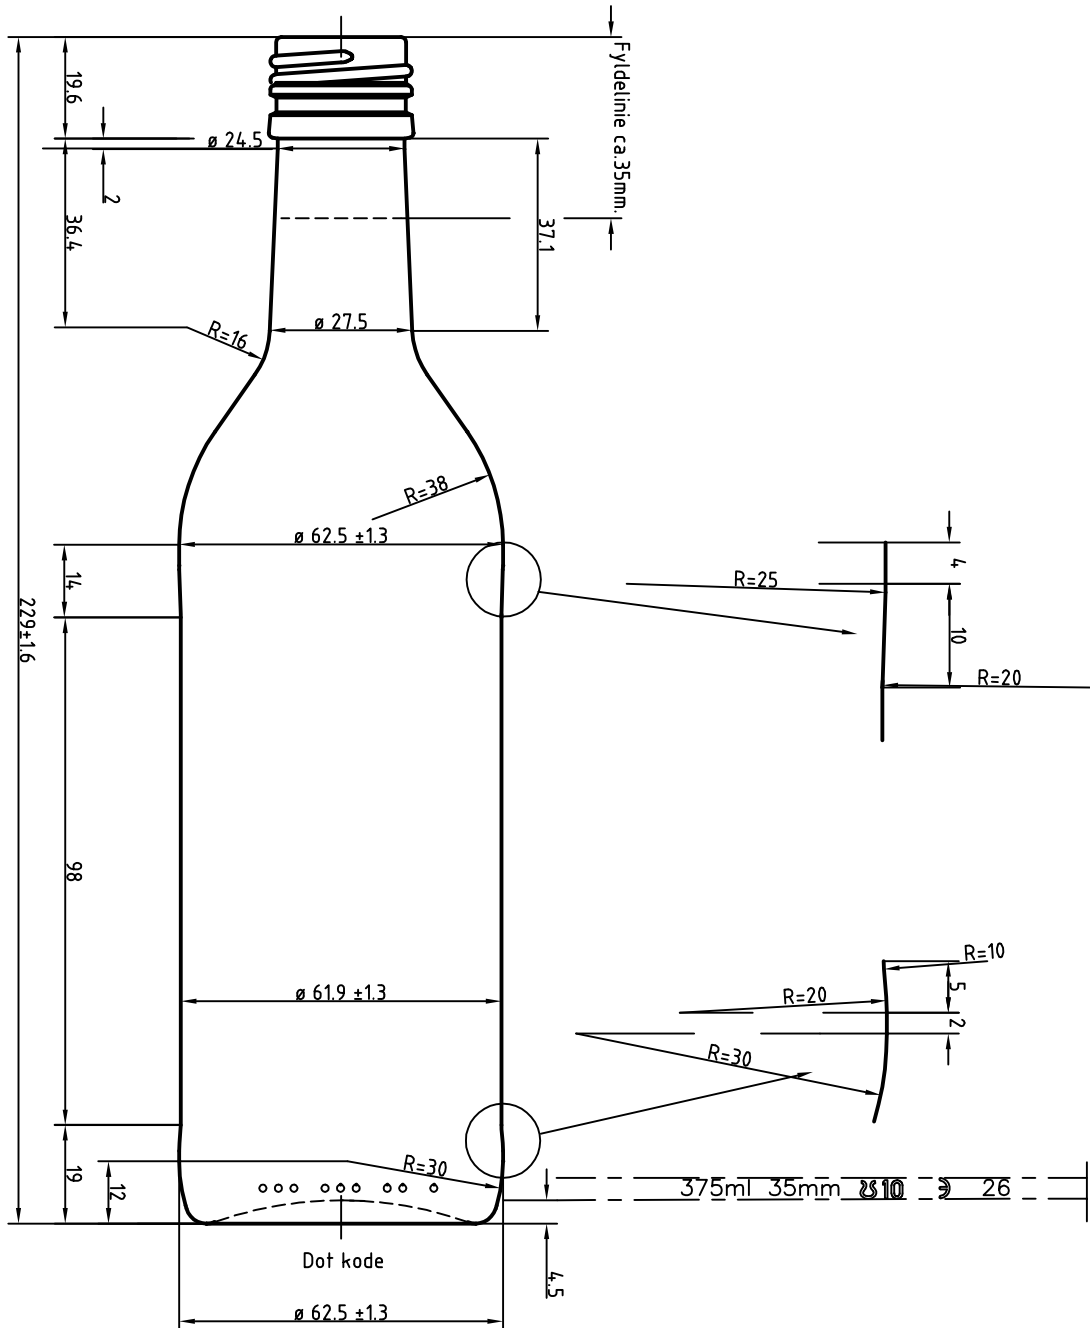

Frit gennemløb  $\varnothing$  15.5 min.

**ArdaghGlass**  
Nordic Limmared&Holmegaard

375 ml. Hvid Bordeaux vinflaske				Standard	
Volume ml	375.0 ± 6 ml. 35 mm. fra top	Weight ca. g	ca. 275 g	Date	09/10/01
Finish	28mm Pilfer Proof deep 95028	Brimful	385 ml.	Colour	Hvid
Ref.	2486-A0	Scale	1:1	Container no.	30001162
				Article/mould no.	-
				Drawn	DV
				Appr.	PSØ
				Drawing no.	0734