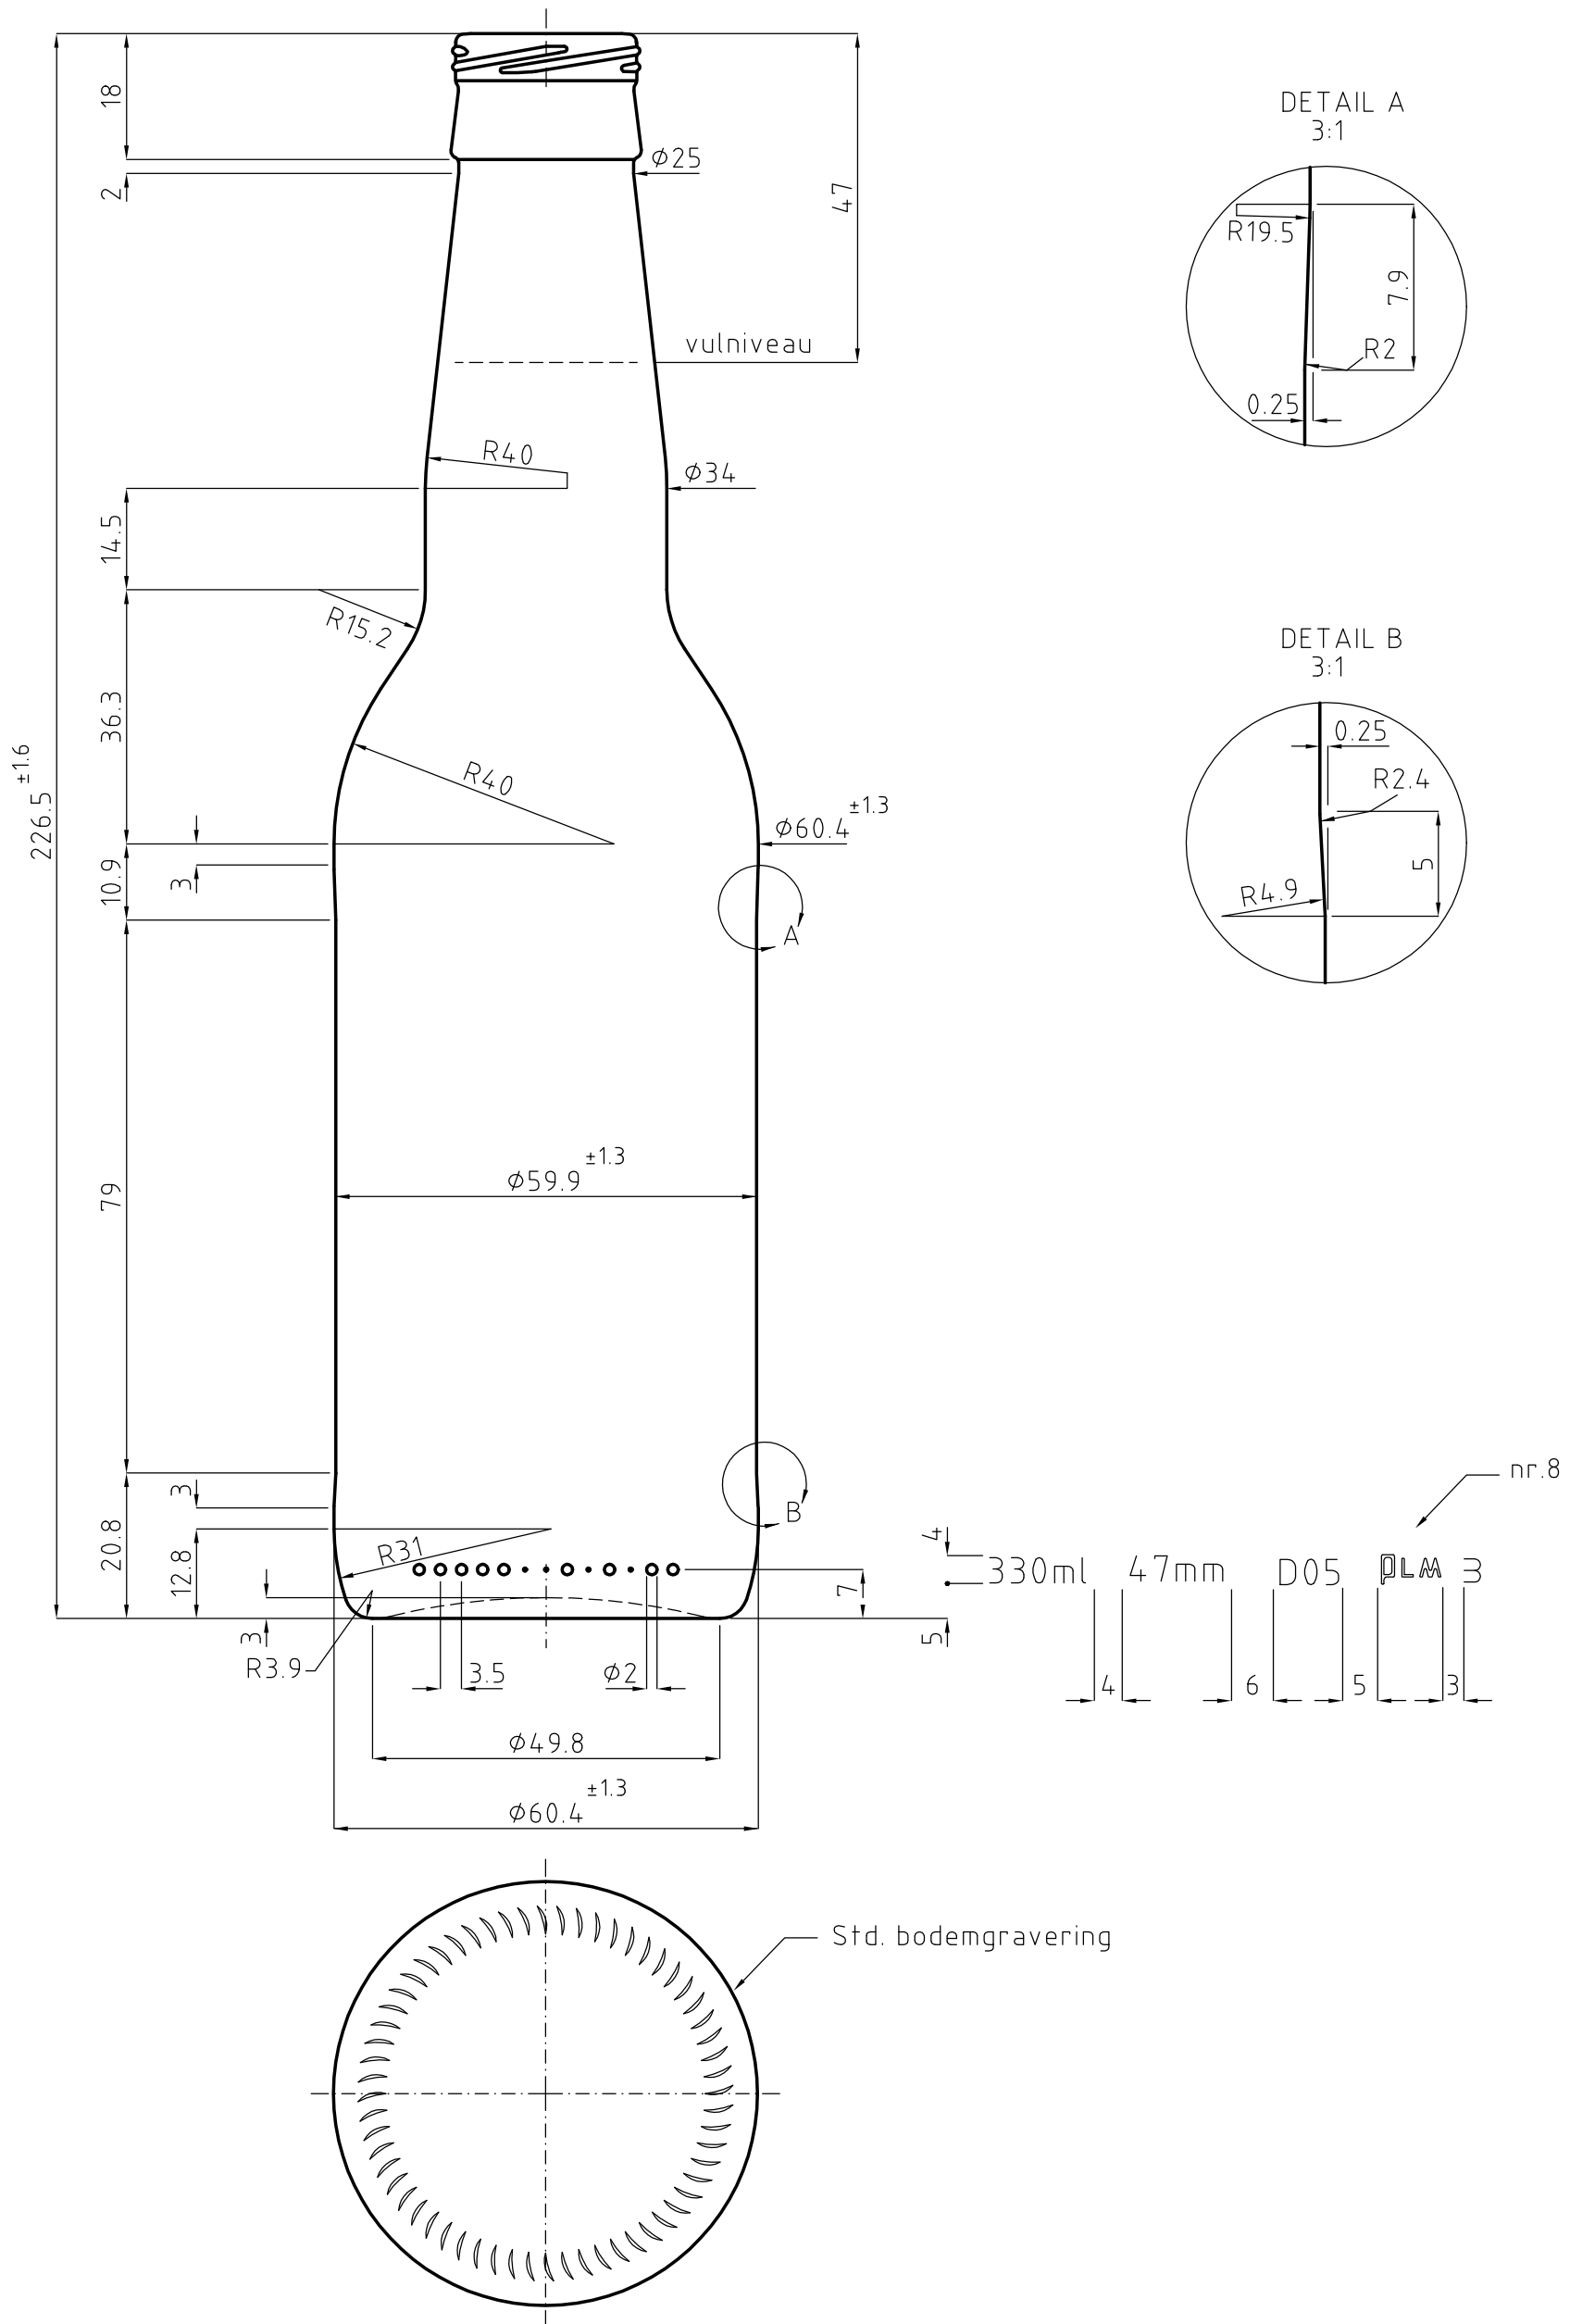

Container nr. : 2014043

Containerbenaming : Bottle STD01_330_FL_26TC

REXAM
Glass Dongen

Klant nr. :

Klant benaming :

Tapvol gemiddeld : 330 ±2.2 ml	Zw.P. : mm	Glaskleur : wit	Datum	Wijzigingen
Tapvol individueel : 330 ±6.6 ml	Vk : m/s	ProjektNr : 2001-78a	Tekeningnummer 35-0199	
Strijkvol : ca. 346.2 ml	O.V.H. : °	Getekend : FvD		
Gewicht : ca. 220 gram	WD : 2.5 (f=2)	Datum : 06-02-2002		
Monding type : C-0312	eenmalig	meermalig		