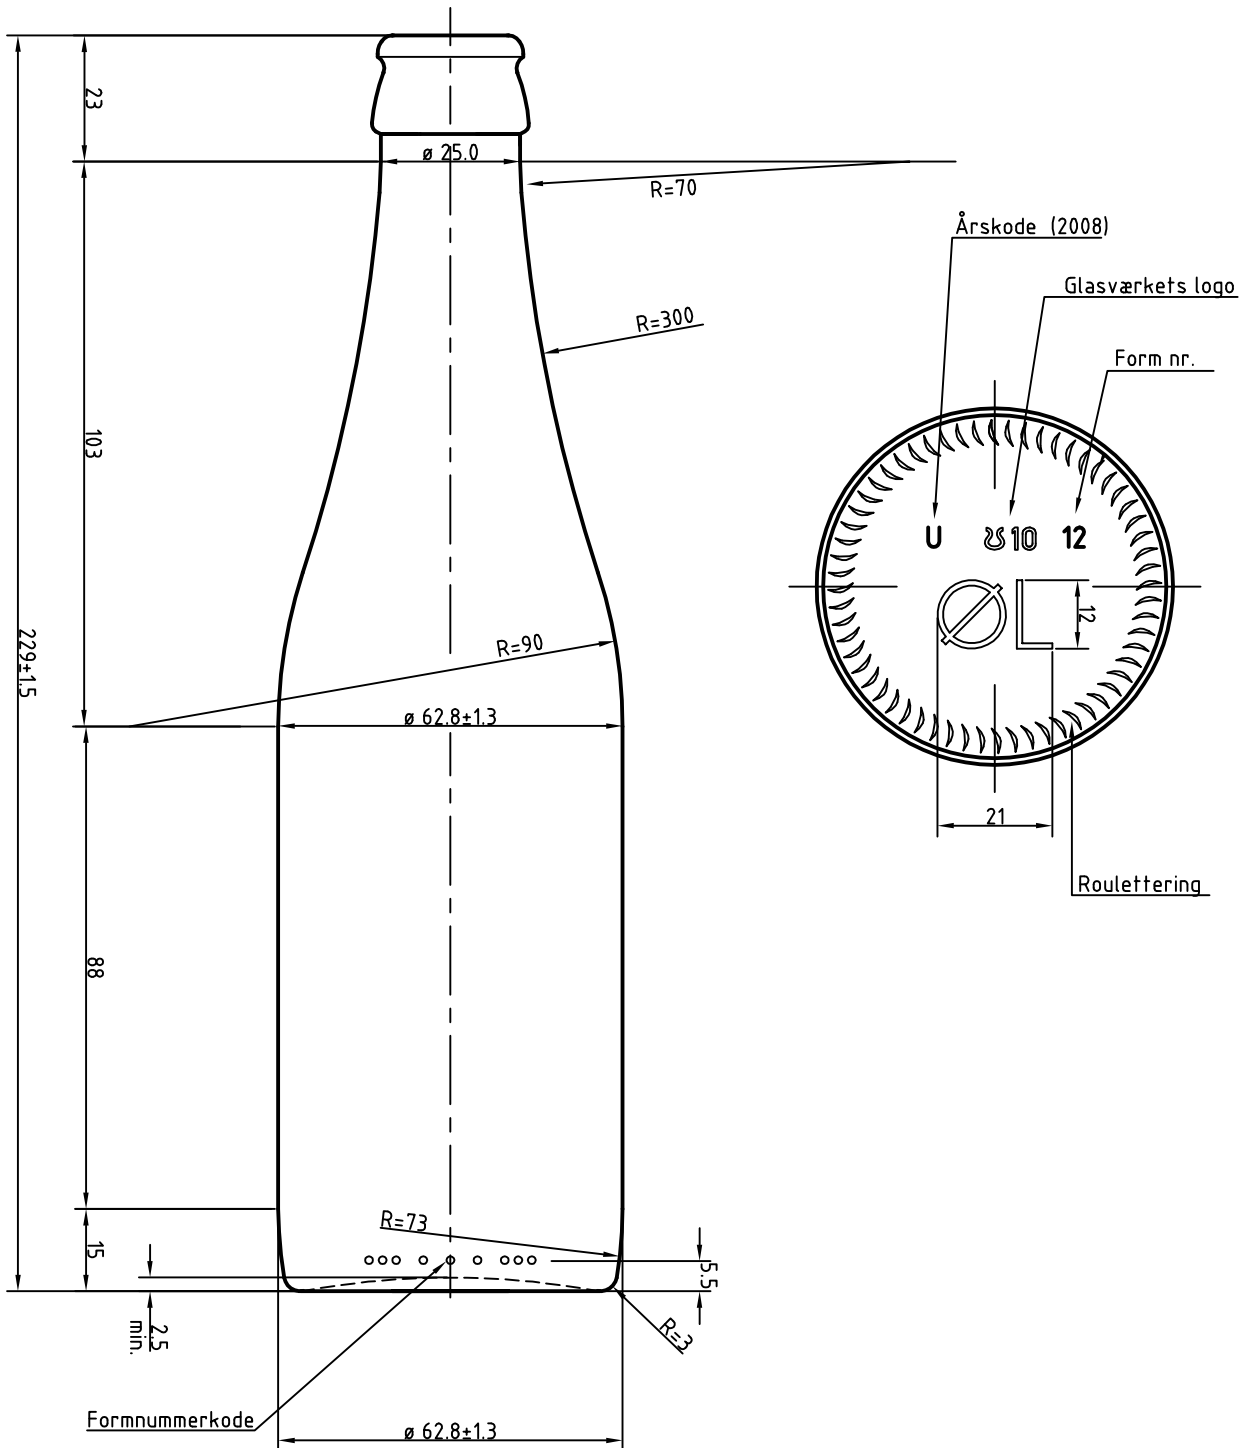

Frit genneløb $\varnothing 15.5$ min.

35 cl Ø		Standard		
Volume ml 353 ml ± 7 ml	Weight ca. g 312	Drawn PSØ	Date 20.02.02	Appr. DV
Finish Crown Cork (99331)	Brimful -	Colour Grøn	Scale 1:1	Article/mould no. -
Ref. 1276-C1	Container no. 30001124	Drawing no. 9501		